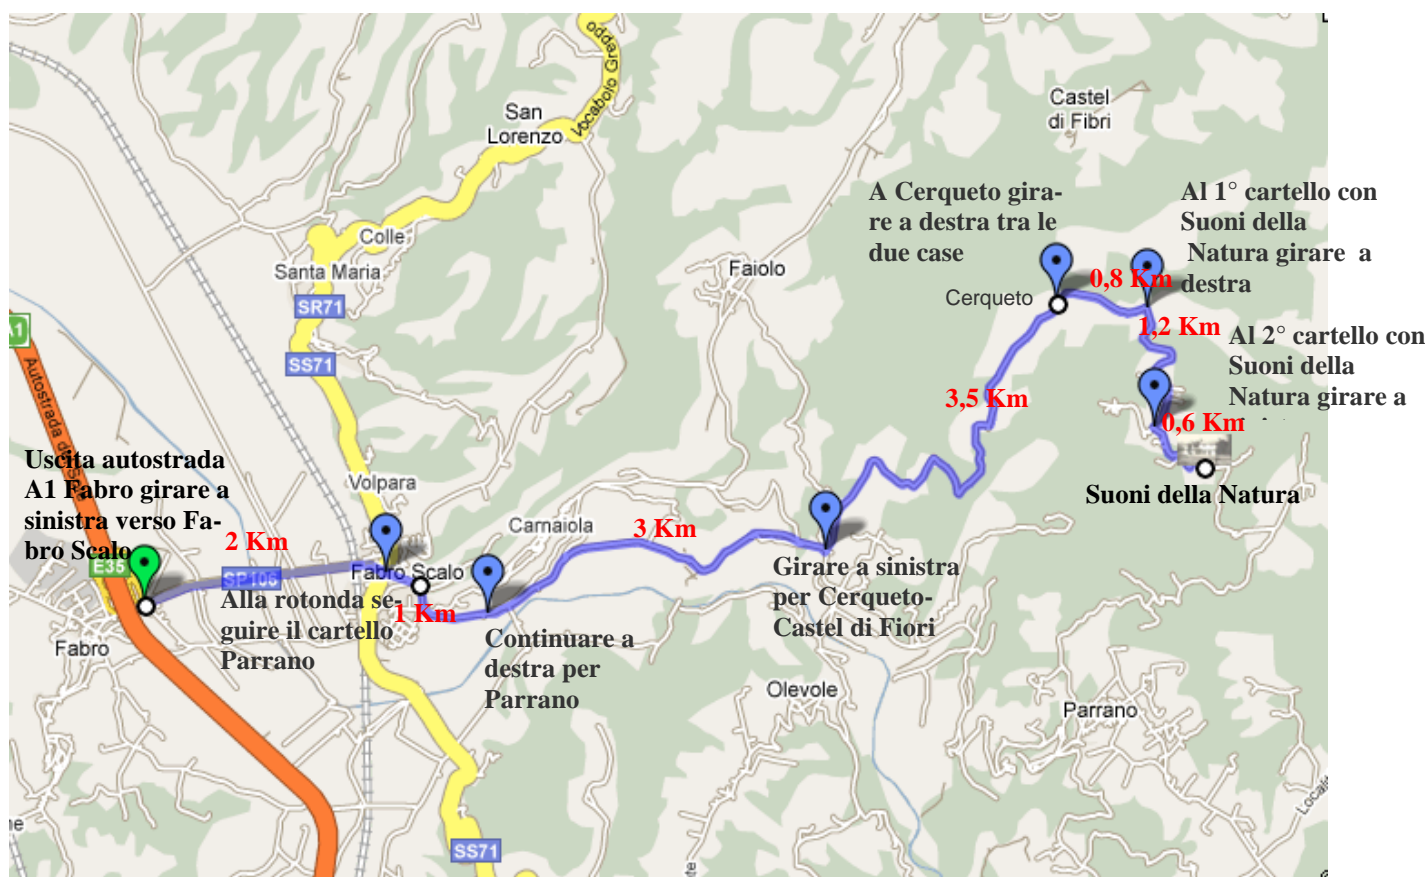

## Dove trovarci

**Inserire nel sistema GPS: da FABRO SCALO a LOCALITA' MANZIANO - PARRANO oppure queste coordinate**  
**GPS: 42°53'2N 12°07'14E**  
**(google map 42.883012,12.120525)**  
**(vedere la direzione e la mappa sotto)**

In macchina: Uscita autostrada A1 a Fabro: prendere a sinistra per Fabro Scalo per 2 Km, alla rotonda continuare per Parrano per 4 Km, girare a sinistra per Cerqueto-Castel Di Fiori per 3,5 Km (**strada asfaltata per i primi 2 km, strada sterrata dopo per 4 km**) ; a Cerqueto (tra le due case) continuare a destra per 0,8 Km, girare a destra alle colonne e poi seguire le indicazioni Suoni della Natura per 1,8 Km. (Tel:+39 347 806 7550 / +39 327 638 0763 / +41 793 16 83 15 / +41 763 36 65 65)

1

2

3

4