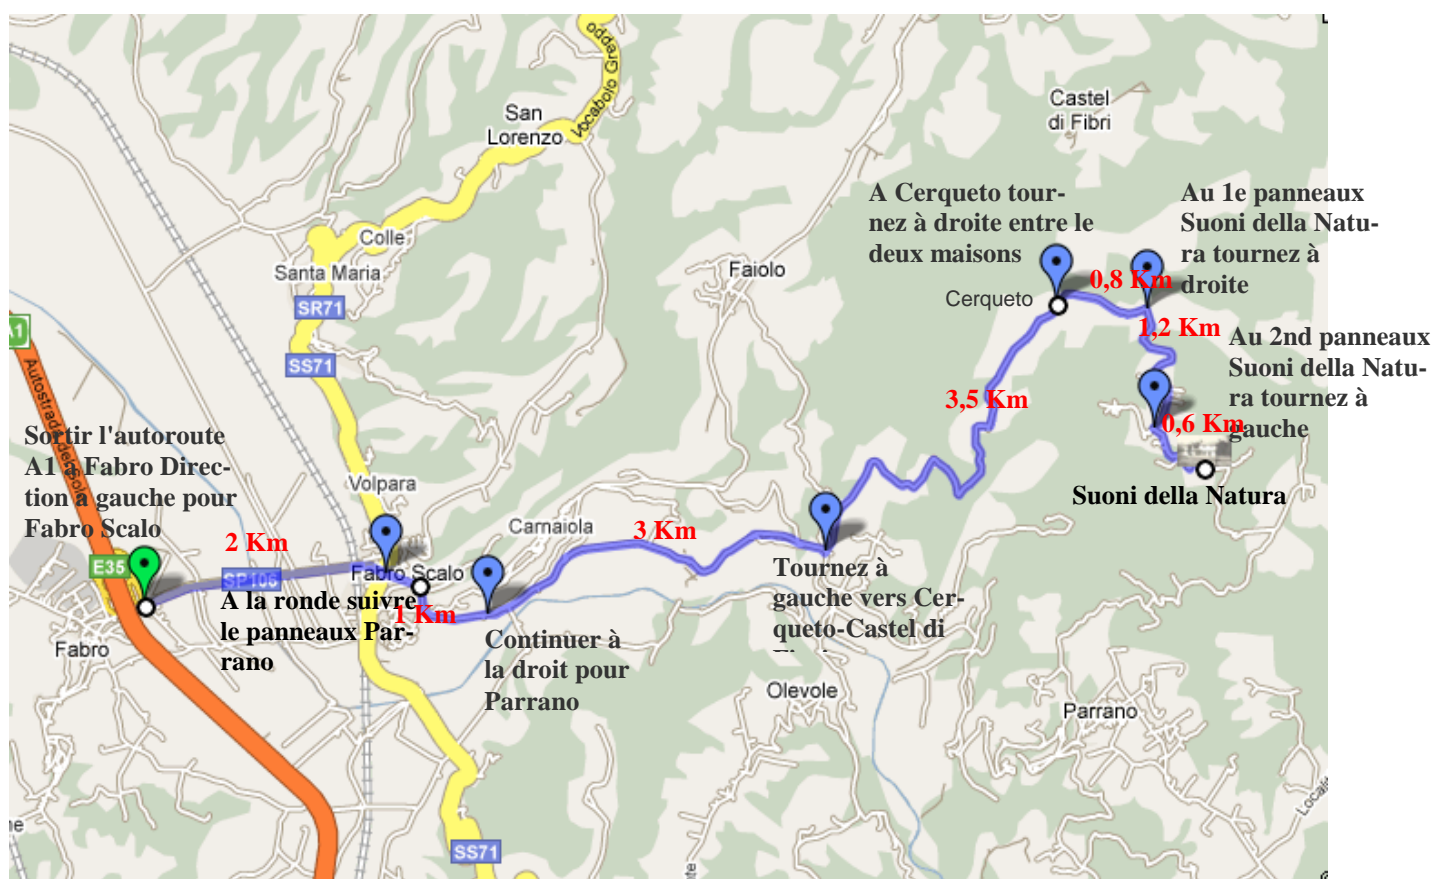

## Comment arriver?

**GPS:** Insérez dans le système GPS: de **FABRO SCALO** a **LOCALITA' MANZIANO - PARRANO** ou ces coordonnées **42°53'2N 12°07'14<sup>E</sup>** (google map 42.883012,12.120525) voir description et carte ci-dessous

Par route: Par l'autoroute A1, sortez à Fabro; prenez la gauche vers Fabro Scalo pour 2km, au rond-point suivre direction Parrano sur 4 km, tournez ensuite à gauche vers Cerqueto-Castel di Fiori et roulez pour 3,5 km (**route goudronnée pour le premier 2 km, ensuite non goudronnée après pour 4 km**) ; à Cerqueto (entre le deux maisons), tournez à droite. Après 0,8 km, tournez à droite au niveau des colonnes et ensuite suivez les panneaux Suoni della Natura pour 1,8 Km. (Tel: +39 347 806 7550 / +39 327 638 0763 / +41 793 16 83 15 / +41 763 36 65 65)

1

2

3

4